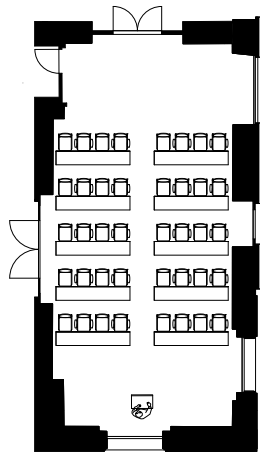

Fläche	71,1 m ²
Länge	12,7 m
Breite	5,6 m
Deckenhöhe	5,05 m
Stromanschluss	230 V
Etage	EG

Tageslicht	✓
Verdunklung	✓
Conference WIFI	✓
High Speed Internet	✓
Leinwand	✓
Beamer	✓
Flip Chart / Pin Wall	✓

Foyer für Kaffeepausen	✗
Konferenztechnik vor Ort	✓
Assistenz- & Sekretariatsservice vor Ort	✓

Konzert		64 Pers
Konferenz / Seminar		40 Pers
Block / Oval		28 Pers
U-Tisch		28 Pers
Empfang / Cocktail		50 Pers
Bankett		50 Pers

BELLEVUE PALACE

Kochergasse 3-5 | CH-3011 Bern | Tel. +41 (0)31 320 45 45 | Fax +41 (0)31 320 46 46 | info@bellevue-palace.ch, www.bellevue-palace.ch

Bestuhlungsmöglichkeiten

Bankett 50 Pers

Konzert 64 Pers

Ovale Tafel 28 Pers

Seminar 40 Pers

ERDGESCHOSS

RESTAURANTS / BARS / LOUNGES

- 1 BELLEVUE BAR
- 2 RESTAURANT „VUE“
- 3 LE LOBBY / GIN-GIN BAR

EVENT RÄUME

- 4 SALON ROYAL
- 5 SALON ROUGE
- 6 SALON D'HONNEUR
- 7 SALON DU PALAIS
- 8 SALON CASINO
- 9 MÜNZ LOUNGE