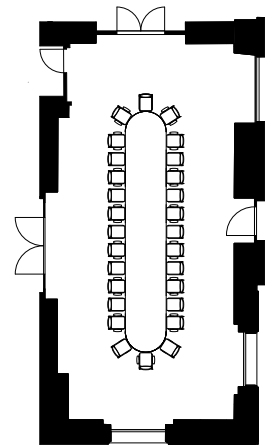

Fläche	71,1 m ²
Länge	12,7 m
Breite	5,6 m
Deckenhöhe	5,05 m
Stromanschluss	230 V
Etage	EG

Tageslicht	✓
Verdunklung	✓
Conference WIFI	✓
High Speed Internet	✓
Leinwand	✓
Beamer	✓
Flip Chart / Pin Wall	✓

Foyer für Kaffeepausen	✗
Konferenztechnik vor Ort	✓
Assistenz- & Sekretariatsservice vor Ort	✓

Konzert		64 Pers
Konferenz / Seminar		40 Pers
Block / Oval		28 Pers
U-Tisch		28 Pers
Empfang / Cocktail		50 Pers
Bankett		50 Pers

BELLEVUE PALACE

Kochergasse 3-5 | CH-3011 Bern | Tel. +41 (0)31 320 45 45 | Fax +41 (0)31 320 46 46 | info@bellevue-palace.ch, www.bellevue-palace.ch

Bestuhlungsmöglichkeiten

Bankett 50 Pers

Konzert 64 Pers

Ovale Tafel 28 Pers

Seminar 40 Pers

ERDGESCHOSS

RESTAURANTS / BARS / LOUNGES

- 1 BELLEVUE BAR
- 2 RESTAURANT „VUE“
- 3 LE LOBBY / GIN-GIN BAR