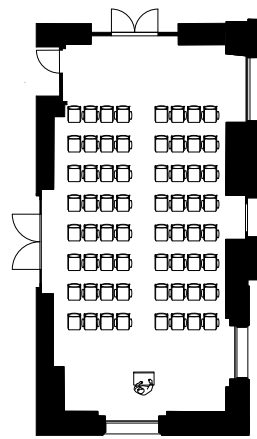

Fläche	71,1 m ²
Länge	12,7 m
Breite	5,6 m
Deckenhöhe	5,05 m
Stromanschluss	230 V
Etage	EG

Tageslicht	✓
Verdunklung	✓
Conference WIFI	✓
High Speed Internet	✓
Leinwand	✓
Beamer	✓
Flip Chart / Pin Wall	✓

Foyer für Kaffeepausen	✗
Konferenztechnik vor Ort	✓
Assistenz- & Sekretariatsservice vor Ort	✓

Konzert		64 Pers
Konferenz / Seminar		40 Pers
Block / Oval		28 Pers
U-Tisch		28 Pers
Empfang / Cocktail		50 Pers
Bankett		50 Pers

BELLEVUE PALACE

Kochergasse 3-5 | CH-3011 Bern | Tel. +41 (0)31 320 45 45 | Fax +41 (0)31 320 46 46 | info@bellevue-palace.ch, www.bellevue-palace.ch

Bestuhlungsmöglichkeiten

Bankett 50 Pers

Konzert 64 Pers

Ovale Tafel 28 Pers

Seminar 40 Pers

ERDGESCHOSS

RESTAURANTS / BARS / LOUNGES

- 1 BELLEVUE BAR
- 2 RESTAURANT „VUE“
- 3 LE LOBBY / GIN-GIN BAR

EVENT RÄUME

- 4 SALON ROYAL
- 5 SALON ROUGE
- 6 SALON D'HONNEUR
- 7 SALON DU PALAIS
- 8 SALON CASINO
- 9 MÜNZ LOUNGE