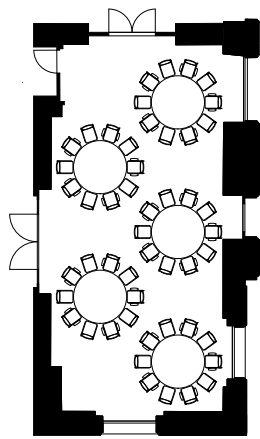

Bestuhlungsmöglichkeiten

Bankett 50 Pers