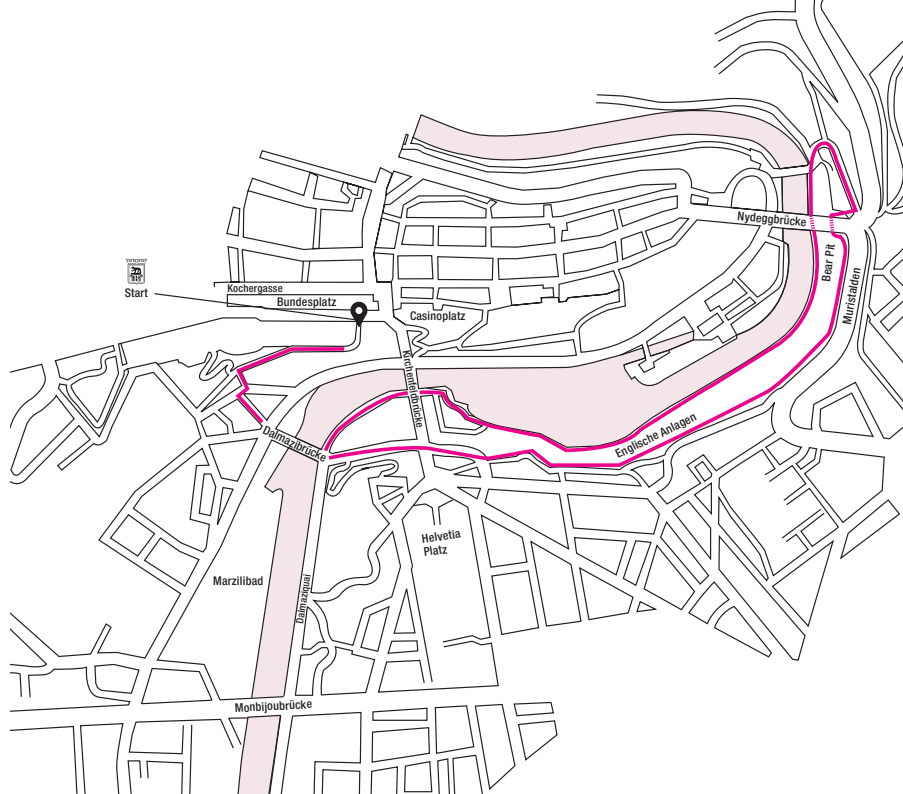

## Bärengraben

Route: 5 kilometers (3.1 miles)

Terrain: Flat. One low hill.

Traffic: Very light. Three street crossings.

Strecke: 5 Kilometer

Terrain: Flach. Ein kleiner Hügel.

Verkehr: Sehr wenig. Drei Strassenkreuzungen.

## Aare River Run 2

### Dalmaziquai

Route: 4 kilometers (2.5 miles)

Terrain: Flat. One low hill.

Traffic: Very light. Two street crossings.

Strecke: 4 Kilometer

Terrain: Flach. Ein kleiner Hügel.

Verkehr: Sehr wenig. Zwei Strassenkreuzungen.