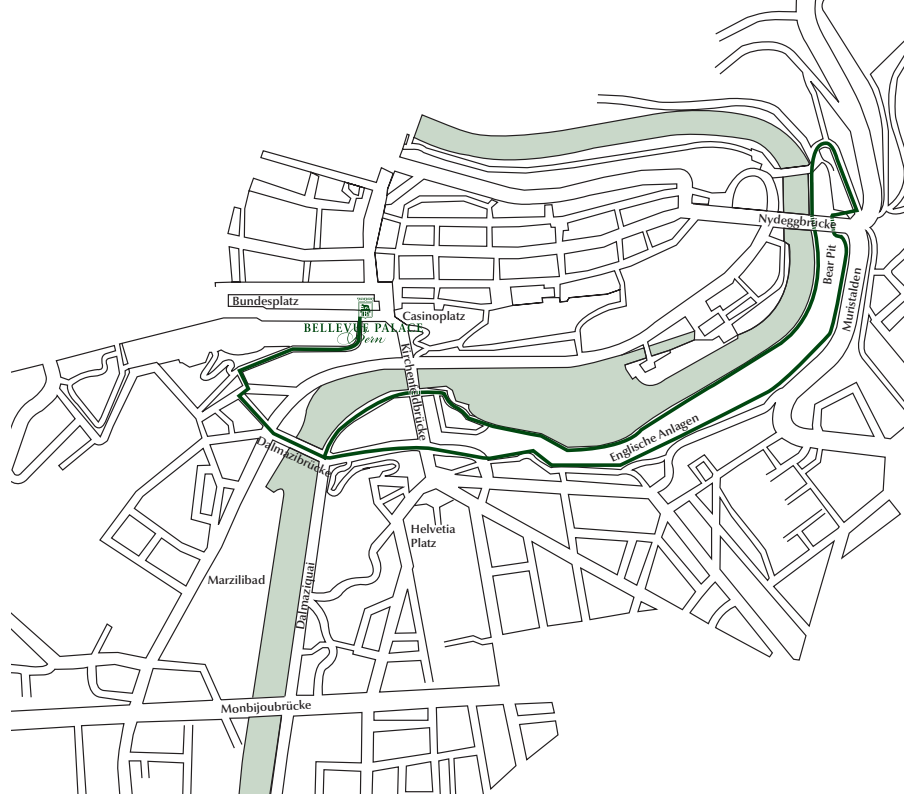

Aare River Run

Bärengraben

Route: 5 kilometers (3.1 miles)

Terrain: Flat. One low hill.

Traffic: Very light. Three street crossings.

Strecke: 5 Kilometer

Terrain: Flach. Ein kleiner Hügel.

Verkehr: Sehr wenig. Drei Strassenkreuzungen.

Aare River Run

Dalmaziquai

Route: 4 kilometers (2.5 miles)

Terrain: Flat. One low hill.

Traffic: Very light. Two street crossings.

Strecke: 4 Kilometer

Terrain: Flach. Ein kleiner Hügel.

Verkehr: Sehr wenig. Zwei Strassenkreuzungen.