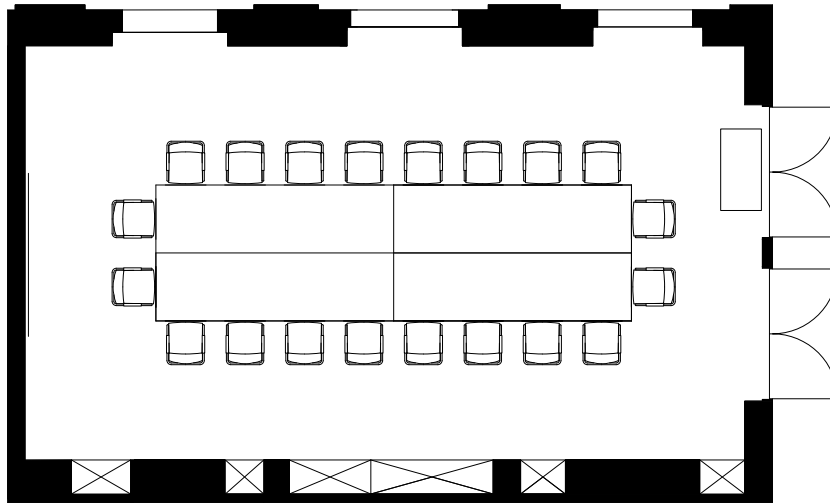

## SALON PRÉSIDENT

Ein moderner Konferenzraum mit Tageslicht für Board-meetings oder als Breakout-Room. Das Foyer vor dem Salon Président eignet sich für Kaffeepausen und Steh-Lunches.

Fläche	63 m <sup>2</sup>
Länge	10,5 m
Breite	6,0 m
Deckenhöhe	2,9 m
Stromanschluss	230 V
Etage	1. OG
Tageslicht	✓

Verdunklung	✓
Conference WIFI	✓
High Speed Internet	✓
Leinwand	✓
Beamer	✓
Flip Chart / Pin Wall	✓
Foyer für Kaffeepausen	✓
Konferenztechnik vor Ort	✓
Assistenz- & Sekretariatservice vor Ort	✓

Konzert		–
Konferenz / Seminar		–
Blocktisch		20 Pers.
U-Tisch		–
Empfang / Cocktail		–
Private Dining		20 Pers.

## BESTUHLUNGSMÖGLICHKEITEN

Blocktisch 20 Pers.

### MEETINGRÄUME

- 1 Salon Osswald
- 2 Salon Lafayette
- 3 Salon President**
- 4 Salon Kocher
- 5 Salon Drake
- 6 Salon Tavel
- 7 Zimmer
- F Foyer