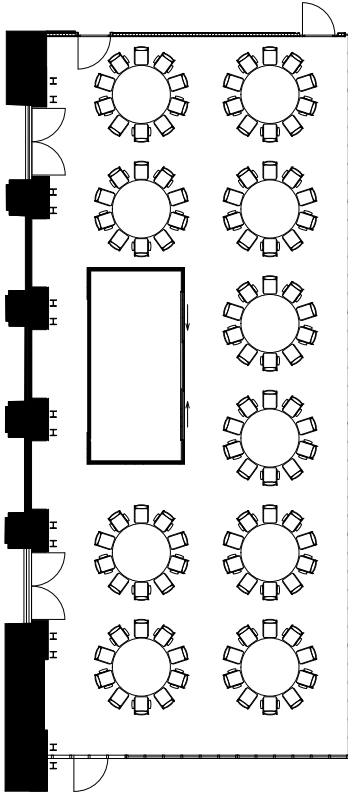

Bestuhlungsmöglichkeiten

Bankett 100 Pers