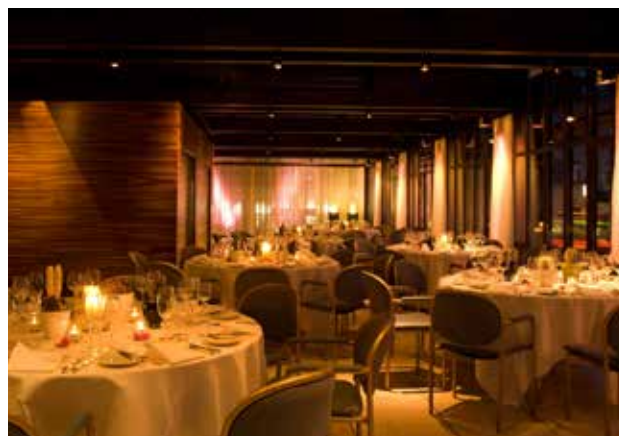

MÜNZ LOUNGE

Der helle Wintergarten mit privater Terrasse und Blick auf die Stadt und auf die Alpen, kombiniert sich mit dem Salon Royal. Dieser Salon ist geeignet für Cocktails, Bankette und Ausstellungen.

Foyer für Kaffeepausen	✗
Konferenztechnik vor Ort	✓
Assistenz- & Sekretariatsservice vor Ort	✓

Konzert		✗
Konferenz / Seminar		✗
Block / Oval		✗
U-Tisch		✗
Empfang / Cocktail		150 Pers
Bankett		100 Pers