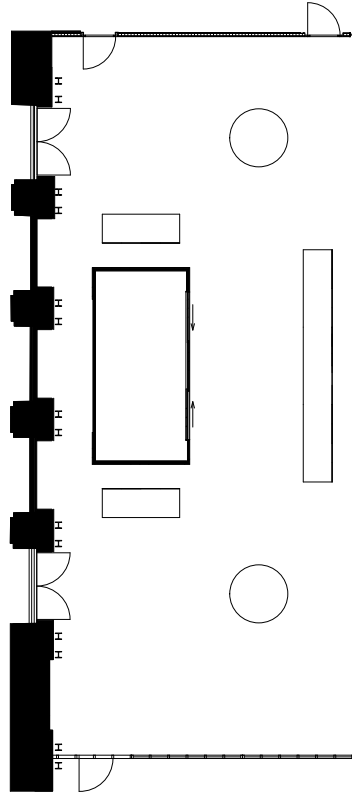

Bestuhlungsmöglichkeiten

Bankett 100 Pers

Büffet

Ausstellung

ERDGESCHOSS

RESTAURANTS / BARS / LOUNGES

- 1 BELLEVUE BAR
- 2 RESTAURANT „VUE“
- 3 LE LOBBY / GIN-GIN BAR

EVENT RÄUME

- 4 SALON ROYAL
- 5 SALON ROUGE
- 6 SALON D'HONNEUR
- 7 SALON DU PALAIS
- 8 SALON CASINO

MEETING RÄUME

- 9 MÜNZ LOUNGE