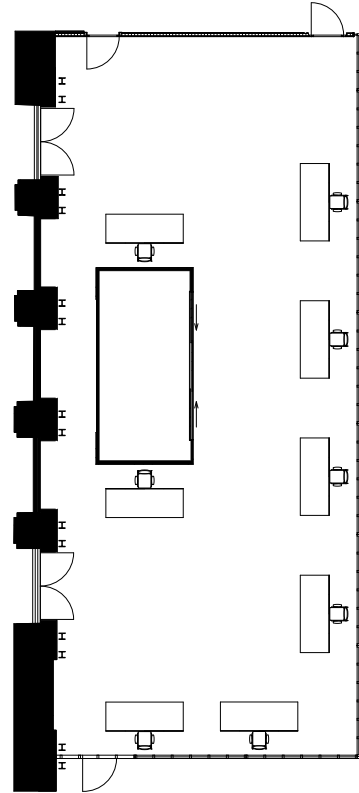

Ausstellung